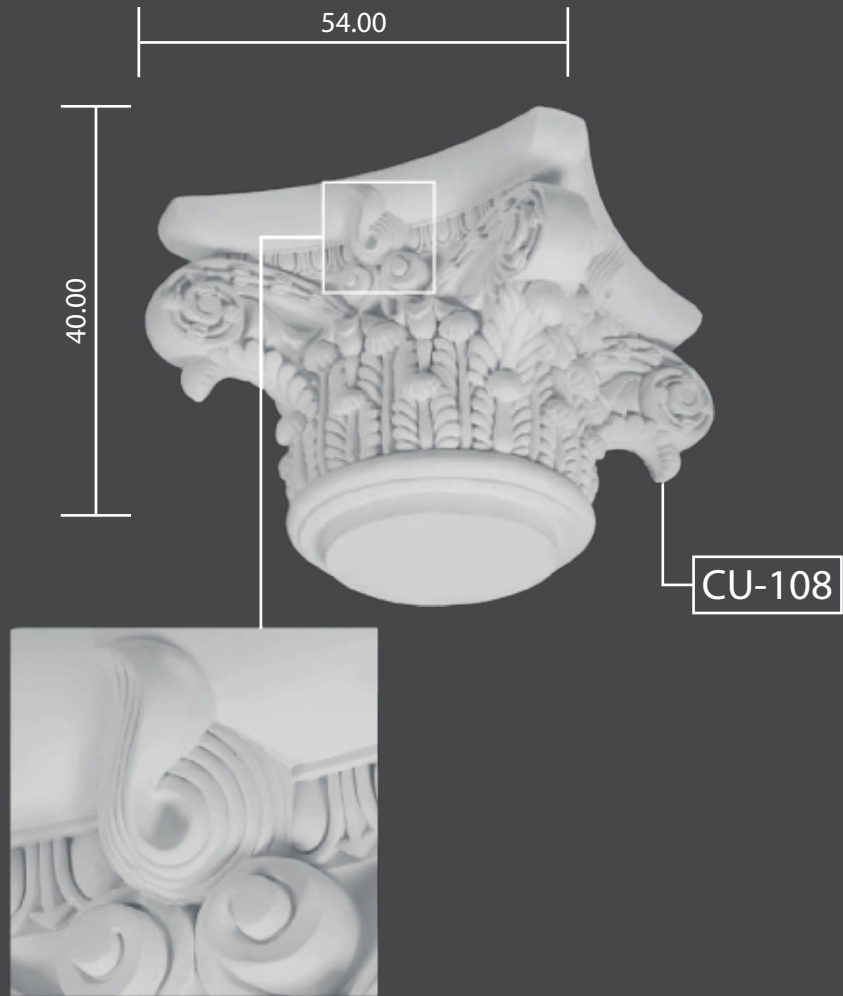

ستونهای تخت

Pilasters

Add Rhythm And Dynamics

Pilasters

Add Rhythm
And Dynamics

گال سقف Ceiling Omaments

Liven Up Your Ceiling

R-001

Ø : 96.00

R-002

Ø : 74.50

R-003

Ø : 84.00

R-004

Ø : 82.00

R-006