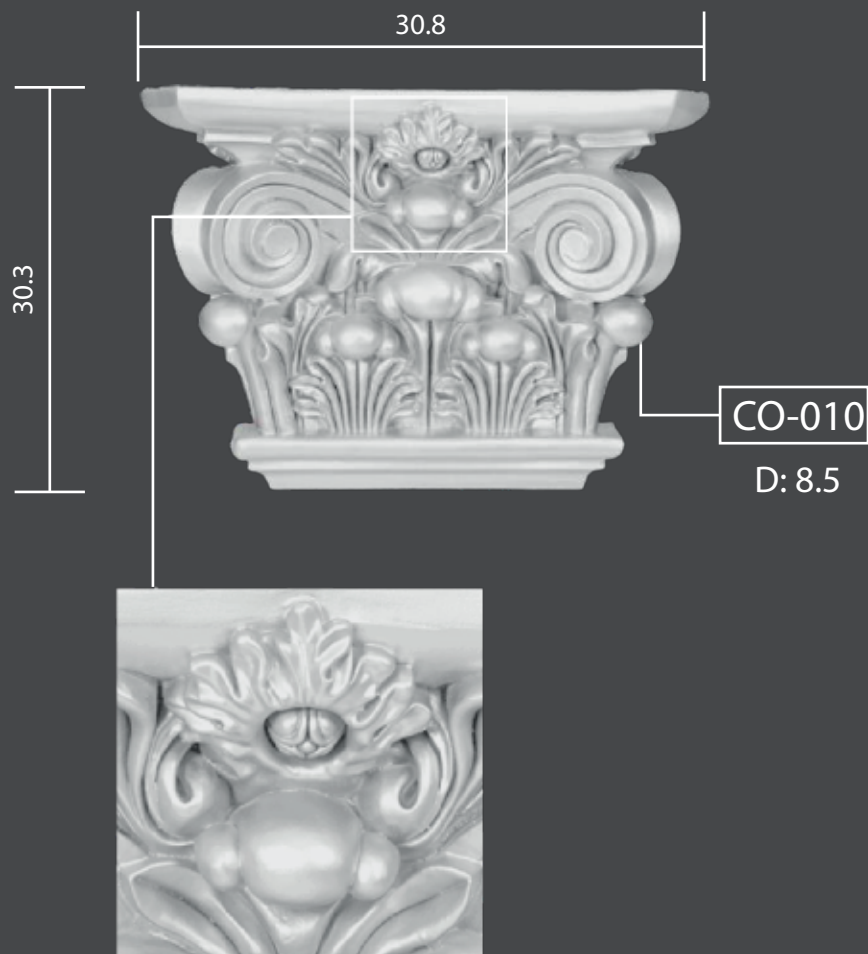

ستونهای تخت

Pilasters

Add Rhythm And Dynamics

Pilasters

Add Rhythm
And Dynamics

گال سقف Ceiling Omaments

Liven Up Your Ceiling

R-001

Ø : 96.00

R-002

Ø : 74.50

R-003

Ø : 84.00

R-004

Ø : 82.00

R-006

VP-032

H: 280.0 cm
W: 32.0 cm
D1: 4.0 cm
D2: 2.5 cm

BRG-9018

H: 90.0 cm
W: 18.0 cm
D: 3.0 cm

SP-040

H: 120.0 cm

W: 60.0 cm

D: 4.0 cm

SP-080

H: 120.0 cm

W: 60.0 cm

D: 8.0 cm

SP-120

H: 128.0 cm

W: 68.0 cm

D: 12.0 cm