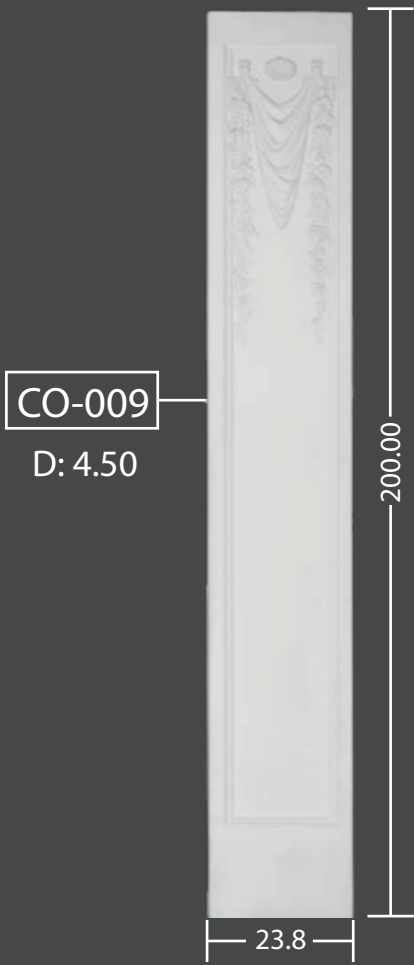

ستونهای تخت

Pilasters

Add Rhythm And Dynamics

Pilasters

Add Rhythm
And Dynamics

گال سقف Ceiling Omaments

Liven Up Your Ceiling

R-001

Ø : 96.00

R-002

Ø : 74.50

R-003

Ø : 84.00

R-004

Ø : 82.00

R-006

H: 55.00

W: 48.00

D: 4.00

W-402

H: 57.00

W: 49.00

D: 4.00

W-660

VP-032

H: 280.0 cm
W: 32.0 cm
D1: 4.0 cm
D2: 2.5 cm

BRG-9018

H: 90.0 cm
W: 18.0 cm
D: 3.0 cm

SP-040

H: 120.0 cm

W: 60.0 cm

D: 4.0 cm