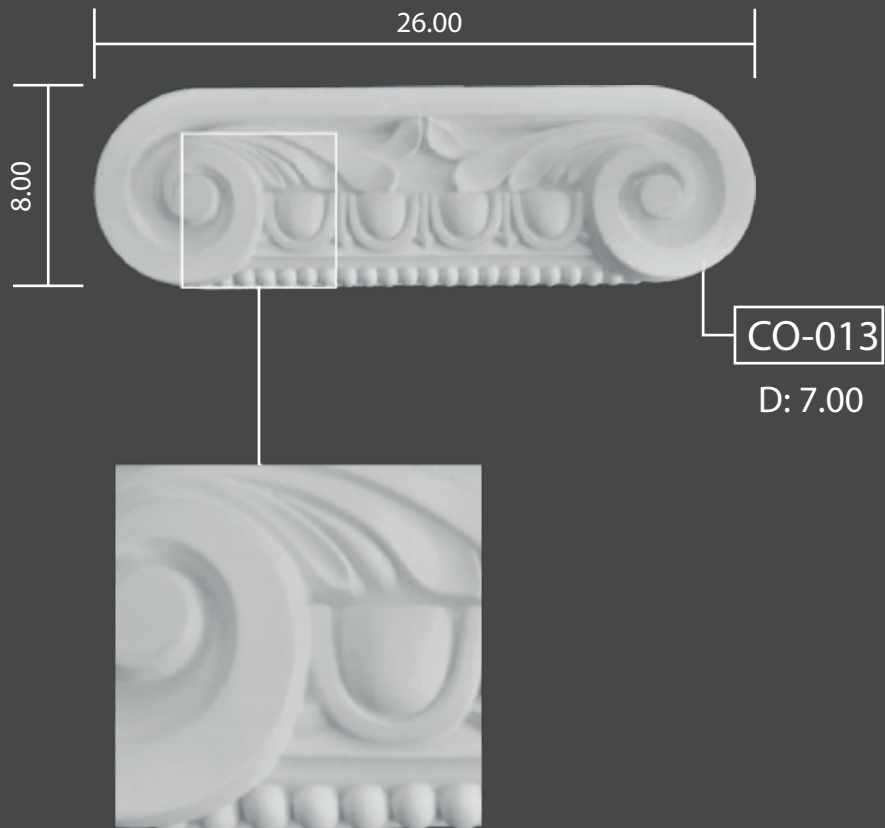

Shock Proof And Water Resistant

GM-010

G-010

G-015

ستونهای گرد

Full & Half Columns

Reminiscent The Ancient World

CU-105

ستونهای تخت

Pilasters

Add Rhythm And Dynamics

Pilasters

Add Rhythm
And Dynamics

گال سقف Ceiling Omaments

Liven Up Your Ceiling

R-001

Ø : 96.00

R-002

Ø : 74.50

R-003

Ø : 84.00

R-004

Ø : 82.00

R-006