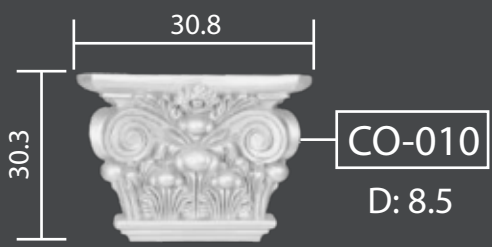

ستونهای تخت

Pilasters

Add Rhythm And Dynamics

Pilasters

Add Rhythm
And Dynamics

گال سقف Ceiling Omaments

Liven Up Your Ceiling

R-001

Ø : 96.00

R-002

Ø : 74.50

R-003

Ø : 84.00

R-004

Ø : 82.00

R-006